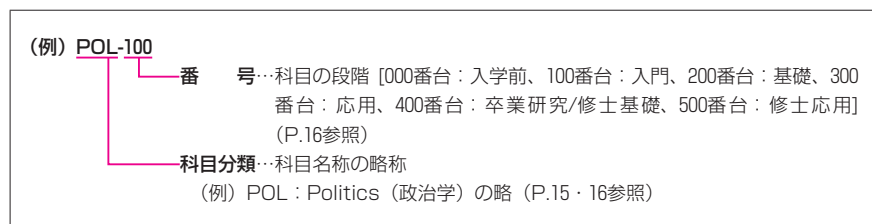

対象学年＝科目を履修することができる年次が記されている。1年次生では2年次生以上に配当されている科目の履修はできない。2年次生以上は原則として1年次生配当の科目を履修することができる。

人数制限科目＝履修希望者が集中した科目について、人数制限をする。

ステップアップ＝ローマ数字が記載されている科目は、ステップアップ科目と呼び、Ⅰ→Ⅱ→Ⅲ→Ⅳの順に履修しなければならない。

2. 科目ナンバリング

本学では「**科目ナンバリング**」を導入している。

科目ナンバリングとは、授業科目に適切な番号を付し分類することで、学修の段階や履修順序、科目間の連携等を表し、教育課程の体系性を明示する仕組みのことで、学生が科目の水準や専門性に応じて、適切な授業科目を選択する際の助けとなる。

ナンバリングは「**科目分類（略称）**」、「**段階を表す番号**」の**組み合わせ**で表記される。

科目ナンバリングは、学生要覧カリキュラム表やシラバスに記載されている。

3. 各学期において履修できる単位数は、25単位を上限とする。