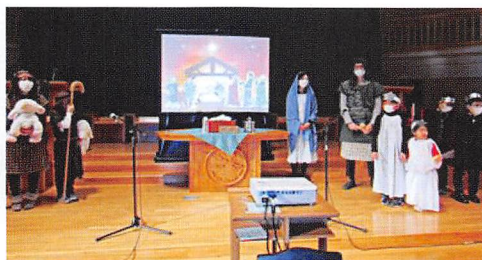

日本基督教団

聖学院教会

〒362-8585

上尾市戸崎 1-1 聖学院大学内
教会 電話：048(781)2829